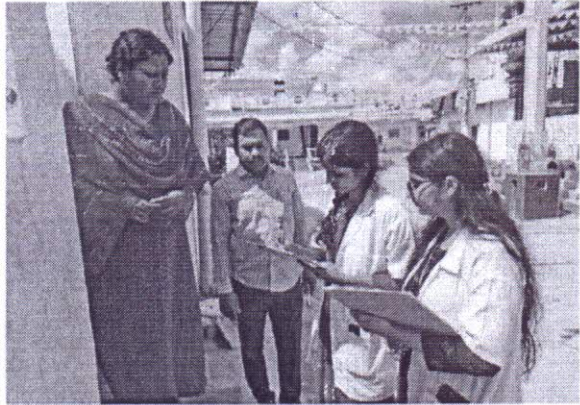

రామంజులూరి సామాజిక

పరిస్థితులపై సరోజినీ నాయుడు

మహావిద్యాలయ సర్వే.

శంషాబాద్. అక్టోబర్ 21. ప్రజాసాక్షి.

శంషాబాద్

మండలంలోని రామంజులూరి గ్రామంలో సరోజినీ నాయుడు వనిత ఫార్మసీ మహావిద్యాలయ (తార్నాక సికింద్రాబాద్)కాలేజ్ విద్యార్థుల బృందం సోమవారం ఇంటింటికి తిరిగి సర్వే నిర్వహించారు . పద్నాలుగు మంది విద్యార్థులు ముగ్గురు ఉపాధ్యాయులు, మరో ఇద్దరు నాన్ టీచింగ్